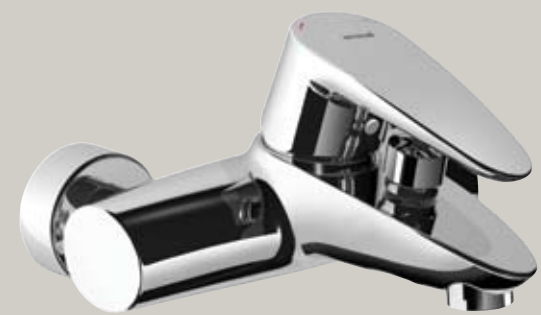

armal
 FUTURA

prepoznavni in dovršeni detajli prepoznatljivi i dovršeni detajli

Armatura za umivalnik
Armatura za umivaonik
58-3110-100

Armatura za kad
Armatura za kadu
58-3155-130

Armatura za bide
Armatura za bide
58-3180-100

Armatura za pršno kad
Armatura za kadu s tušom
58-3170-130

Podometne armature za kad in tuš
Več informacij dobite pri prodajalcih ali na spletni strani www.armal.si
Armature za kadu i tuš koje se montiraju ispod žbuke
Detaljnije informacije možete dobiti od naših trgovaca ili na web stranici www.armal.si