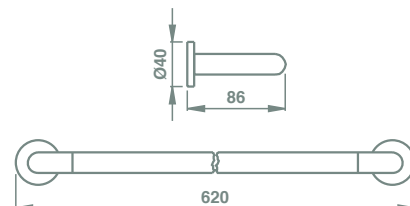

TOWEL RAIL IN WOOD 60 cm.

51 CROMO CHROME

€ 102,00

90 NICHEL SPAZZ. BRUSHED NIKEL

€ 114,00

AE 211 PORTA SALVIETTA IN OTTONE 40 cm.