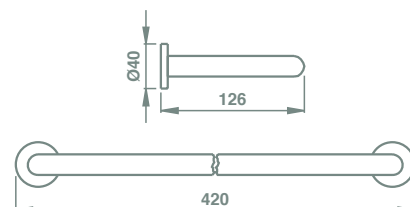

€ 102,00

AE 212 PORTA SALVIETTA IN OTTONE 60 cm.

TOWEL RAIL IN BRASS 60 cm.

51 CROMO CHROME

€ 98,00

90 NICHEL SPAZZ. BRUSHED NIKEL

€ 113,00

AE 216 PORTA SALVIETTA DOPPIO IN OTTONE 40 cm.

DOUBLE TOWEL RAIL IN BRASS 40 cm.

51 CROMO CHROME

€ 107,00

90 NICHEL SPAZZ. BRUSHED NIKEL

€ 123,00

AE 217 PORTA SALVIETTA DOPPIO IN OTTONE 60 cm.

DOUBLE TOWEL RAIL IN BRASS 60 cm.

51 CROMO CHROME