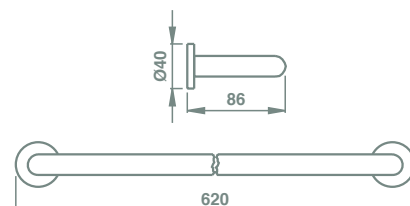

€ 102,00

AE 212 PORTA SALVIETTA IN OTTONE 60 cm.

TOWEL RAIL IN BRASS 60 cm.

51 CROMO CHROME

€ 98,00

90 NICHEL SPAZZ. BRUSHED NIKEL

€ 113,00

AE 216 PORTA SALVIETTA DOPPIO IN OTTONE 40 cm.

DOUBLE TOWEL RAIL IN BRASS 40 cm.

51 CROMO CHROME

€ 107,00

90 NICHEL SPAZZ. BRUSHED NIKEL

€ 123,00

AE 217 PORTA SALVIETTA DOPPIO IN OTTONE 60 cm.

DOUBLE TOWEL RAIL IN BRASS 60 cm.

51 CROMO CHROME