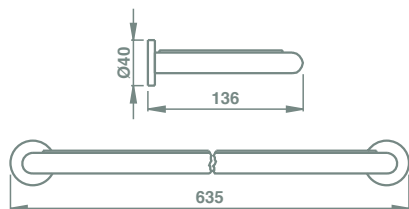

AE 113 MENSOLA IN VETRO
SATINATO 60 cm.