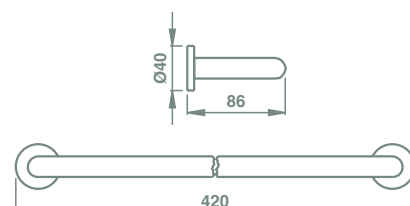

€ 102,00

90 NICHEL SPAZZ. BRUSHED NIKEL

€ 114,00

AE 211 PORTA SALVIETTA IN OTTONE 40 cm.

TOWEL RAIL IN BRASS 40 cm.

51 CROMO CHROME

€ 88,00

90 NICHEL SPAZZ. BRUSHED NIKEL

€ 102,00

AE 212 PORTA SALVIETTA IN OTTONE 60 cm.

TOWEL RAIL IN BRASS 60 cm.

51 CROMO CHROME

€ 98,00

90 NICHEL SPAZZ. BRUSHED NIKEL

€ 113,00

AE 216 PORTA SALVIETTA DOPPIO IN OTTONE 40 cm.