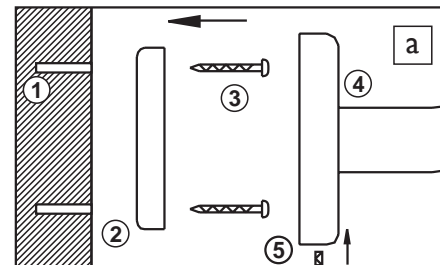

PEDAL BIN 5 LT.

ISTRUZIONI DI MONTAGGIO - INSTRUCTIONS OF ASSEMBLY

In corrispondenza dei due fori della placchetta (2), forare il muro con un trapano e inserire i due tasselli (1) nel muro. Quindi con le due viti (3) fissare la placchetta sulla parete.

Posizionare il supporto (4) dell'articolo sulla placchetta e fissarlo con il granino (5) avvitandolo con la chiave a brugola in dotazione.

Corresponding to the two holes of the small plate (2), drill and put into the wall the two screw anchors (1). Then with the two screws (3) fasten the small plate on the wall. Place the bracket (4) of the item onto the small plate and fasten allen screw (5), screwing it with the allen key supplied.