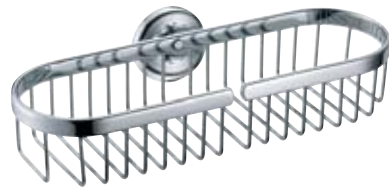

GH 125 PORTA SAPONE IN
OTTONE

51 | CROMO
CHROME

€
37,00

SOAP HOLDER IN
BRASS

GH 126 PORTA SAPONE A
CESTINO IN OTTONE

51 | CROMO
CHROME

€
18,50

BASKET SOAP
HOLDER IN BRASS

GH 127 PORTA SAPONE
LIQUIDO IN VETRO
SATINATO

51 | CROMO
CHROME

€
55,00

LIQUID SOAP
DISPENSER
HOLDER IN SATIN
GLASS

GH 136 PORTA SAPONE
DOPPIO A CESTINO
IN OTTONE

51 | CROMO
CHROME

€
22,00

DOUBLE BASKET
SOAP HOLDER IN
BRASS

GRAND HOTEL

GH 137 PORTA SAPONE A CESTINO IN OTTONE

51 | CROMO
CHROME

€
45,00

**KIT
IDEA** BASKET SOAP
HOLDER IN BRASS

GH 144 PORTA SAPONE E BICCHIERE IN VETRO SATINATO

51 | CROMO
CHROME

€
68,00