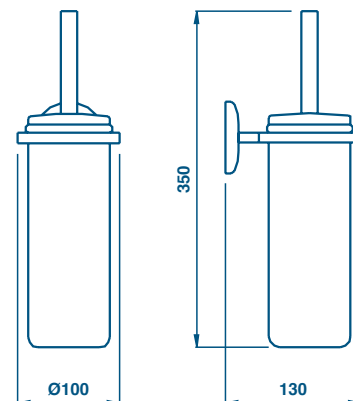

TOILET BRUSH
HOLDER IN BRASS

GRAND HOTEL

GH 221 PORTA SCOPINO IN OTTONE 51 | CROMO CHROME

€
88,00

TOILET BRUSH HOLDER IN BRASS

GH 231 PORTA ROTOLO COPERTO CON PORTA ROTOLO DI SCORTA 51 | CROMO CHROME

€
60,00