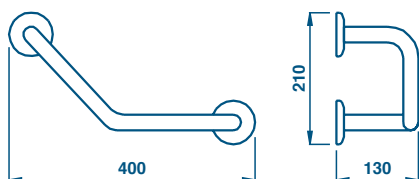

GH 219 MANIGLIONE PER
VASCA

51 CROMO
CHROME

€
56,50

GRAB-BAR FOR
BATHTUB