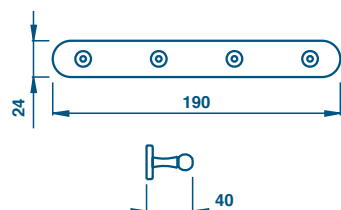

HOOK

51 | CROMO
CHROME

€
5,50

GH 244 APPENDINO DOPPIO

DOUBLE HOOK

51 | CROMO
CHROME

€
13,00

GH 245 APPENDINO CON
QUATTRO POSIZIONI