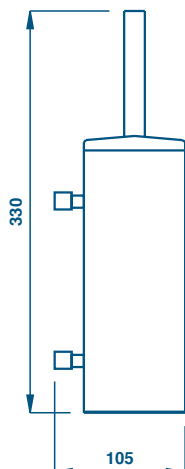

TOWEL RAIL 40 cm.

GH 216 MANIGLIONE 30 cm.

51 CROMO
CHROME

€
45,00

GRAB-BAR 30 cm.

GH 217 MANIGLIONE 40 cm.

51 CROMO
CHROME

€
50,00

GRAB-BAR 40 cm.

GH 219 MANIGLIONE PER
VASCA

51 CROMO
CHROME

€
56,50

GRAB-BAR FOR
BATHTUB

GH 220 PORTA SCOPINO IN
OTTONE

51 CROMO
CHROME

€
75,00