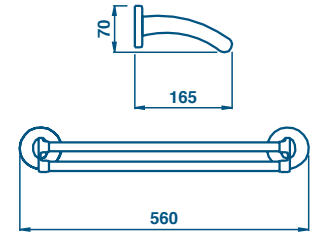

51 CROMO
CHROME

€
69,50

KIT IDEA DOUBLE TOWEL RAIL 40 cm.

GRAND HOTEL

GH 209 PORTA SALVIETTA
DOPPIO 50 cm.

51 CROMO
CHROME

€
76,50

DOUBLE TOWEL
RAIL 50 cm.

GH 210 PORTA SALVIETTA
DOPPIO 60 cm.

51 CROMO
CHROME

€
80,00

DOUBLE TOWEL
RAIL 60 cm.

GH 211 PORTA SALVIETTA
40 cm.

51 CROMO
CHROME

€
36,00

TOWEL RAIL 40 cm.