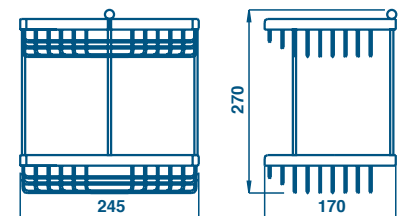

GRAND HOTEL

51 | CROMO
CHROME

€
45,00

**KIT
IDEA** BASKET SOAP
HOLDER IN BRASS

51 | CROMO
CHROME

€
68,00

**KIT
IDEA** SOAP AND
TUMBLER HOLDER
IN SATIN GLASS

51 | CROMO
CHROME

€
36,50

**KIT
IDEA** TUMBLER HOLDER
IN SATIN GLASS

51 | CROMO
CHROME

€
30,00

CORNER BASKET
SOAP HOLDER IN
BRASS 27 cm.

51 | CROMO
CHROME

€
24,00

CORNER BASKET
SOAP HOLDER IN
BRASS 17 cm.

GH 158 PORTA SAPONE A CESTINO DOPPIO TRIANGOLARE IN OTTONE

51 | CROMO
CHROME

€
64,00

CORNER DOUBLE
BASKET SOAP
HOLDER IN BRASS