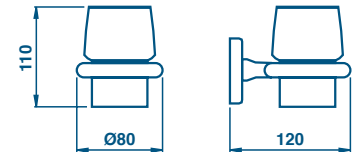

GH 156 PORTA SAPONE A CESTINO TRIANGOLARE IN OTTONE 27 cm.

51 | CROMO
CHROME

€
30,00

CORNER BASKET
SOAP HOLDER IN
BRASS 27 cm.