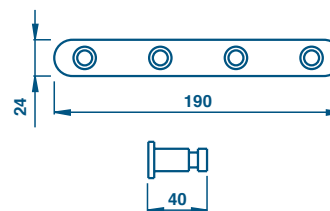

GH 247 APPENDINO DOPPIO

DOUBLE HOOK

51 | CROMO
CHROME

€
20,00

GH 248 APPENDINO CON
QUATTRO POSIZIONI

HOOK STRIPE WITH
FOUR POSITION

51 | CROMO
CHROME

€
42,50