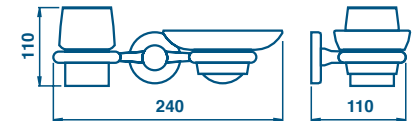

51 | CROMO
CHROME

€
36,50

**KIT
IDEA** TUMBLER HOLDER
IN SATIN GLASS