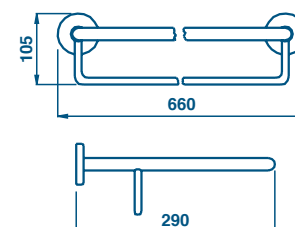

GH 809 ASCIUGACAPELLI
ELETTRICO DA
PARETE

ELECTRICAL
HAIRDRYER, WALL
MOUNTED

230V 1000W

€
73,00

GH 814 MENSOLA PORTA
SALVIETTA 60 cm.

51 | CROMO
CHROME

€
120,00

KIT
IDEA

TOWEL RACK
60 cm.

GH 815 MENSOLA PORTA
SALVIETTA 60 cm.

51 | CROMO
CHROME

€
110,00

TOWEL RACK
60 cm.

GH 818 DISTRIBUTORE
SACCHETTI IGIENICI
IN ABS

73 | ACC. INOX LUCID.
POLISH. STAINL.

€
50,00