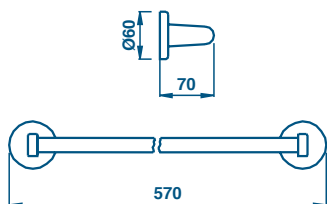

51 | CROMO
CHROME

€
30,00

CORNER BASKET
SOAP HOLDER IN
BRASS 27 cm.

GH 157 PORTA SAPONE A CESTINO TRIANGOLARE IN OTTONE 17 cm.

51 | CROMO
CHROME

€
24,00

CORNER BASKET
SOAP HOLDER IN
BRASS 17 cm.

GH 158 PORTA SAPONE A CESTINO DOPPIO TRIANGOLARE IN OTTONE

51 | CROMO
CHROME

€
64,00

CORNER DOUBLE
BASKET SOAP
HOLDER IN BRASS

GH 203 PORTA SALVIETTA A SNODO

51 CROMO
CHROME

€
49,00

KIT IDEA SWIVEL TOWEL RAIL

GH 204 PORTA SALVIETTA 40 cm.

51 CROMO
CHROME

€
50,50

KIT IDEA TOWEL RAIL 40 cm.

GH 205 PORTA SALVIETTA 50 cm.

51 CROMO
CHROME

€
52,00

KIT IDEA TOWEL RAIL 50 cm.

GH 206 PORTA SALVIETTA 60 cm.