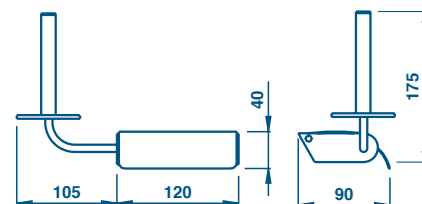

GH 233 PORTA ROTOLO DI SCORTA 51 | CROMO CHROME

€
30,00

RESERVE TOILET ROLL HOLDER