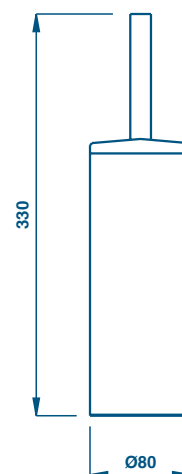

GH 725 PORTA SAPONE
D'APPOGGIO IN
OTTONE

STANDING SOAP
HOLDER IN BRASS

51 | CROMO
CHROME

€
21,50