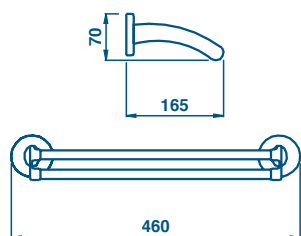

51 CROMO
CHROME

€
54,00

KIT IDEA TOWEL RAIL 60 cm.

GH 207 PORTA SALVIETTA AD ANELLO

51 CROMO
CHROME

€
39,00

KIT IDEA TOWEL RING

GH 208 PORTA SALVIETTA DOPPIO 40 cm.