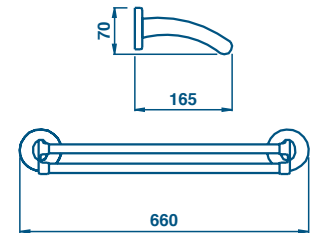

51 CROMO
CHROME

€
69,50

KIT IDEA DOUBLE TOWEL RAIL 40 cm.

GRAND HOTEL

GH 209 PORTA SALVIETTA
DOPPIO 50 cm.

51 CROMO
CHROME

€
76,50

DOUBLE TOWEL
RAIL 50 cm.

GH 210 PORTA SALVIETTA
DOPPIO 60 cm.

51 CROMO
CHROME

€
80,00

DOUBLE TOWEL
RAIL 60 cm.

GH 211 PORTA SALVIETTA
40 cm.

51 CROMO
CHROME

€
36,00

TOWEL RAIL 40 cm.