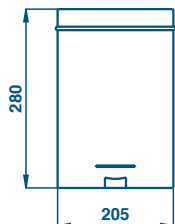

GH 915 CONTENITORE
RIFIUTI 3 LT.

51 | CROMO
CHROME

€
50,00

PEDAL BIN 3 LT.

LISTINO PREZZI - PRICE LIST

GH 916 CONTENITORE
RIFIUTI 5 LT.

51 CROMO
CHROME

€
61,50