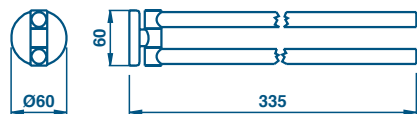

GH 203 PORTA SALVIETTA A SNODO

51 CROMO
CHROME

€
49,00

KIT IDEA SWIVEL TOWEL RAIL