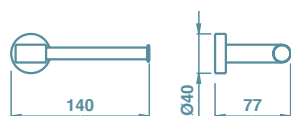

€
82,50

TE 234 PORTA ROTOLO DI SCORTA

RESERVE TOILET ROLL HOLDER

51 CROMO CHROME

€
37,50

90 NICHEL SPAZZ. BRUSHED NIKEL

€
43,50

TE 235 PORTA ROTOLO