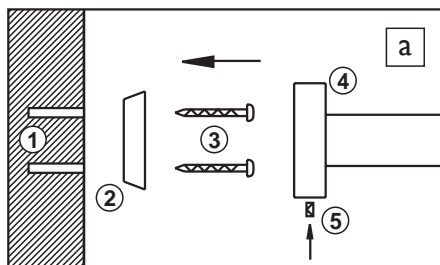

51 CROMO
CHROME € **24,50**

90 NICHEL SPAZZ.
BRUSHED NIKEL € **29,50**

TE 253 PORTA SCOPINO
D'APPOGGIO

STANDING TOILET
BRUSH HOLDER

51 CROMO
CHROME € **85,50**

90 NICHEL SPAZZ.
BRUSHED NIKEL € **97,50**

ISTRUZIONI DI MONTAGGIO - INSTRUCTIONS OF ASSEMBLY

In corrispondenza dei due fori della placchetta (2), forare il muro con un trapano e inserire i due tasselli (1) nel muro. Quindi con le due viti (3) fissare la placchetta sulla parete.

Posizionare il supporto (4) dell'articolo sulla placchetta e fissarlo con il granino (5) avvitandolo con la chiave a brugola in dotazione.

Corresponding to the two holes of the small plate (2), drill and put into the wall the two screw anchors (1). Then with the two screws (3) fasten the small plate on the wall. Place the bracket (4) of the item onto the small plate and fasten allen screw (5), screwing it with the allen key supplied.