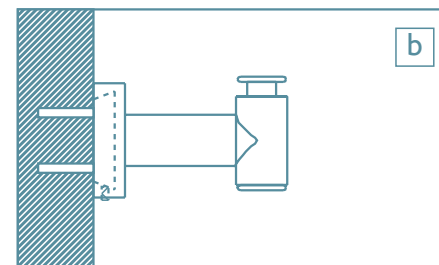

COMPONENTI PER
FISSAGGIO A MURO
CON COLLANTE

SET FOR WALL
FIXING WITH GLUE

€
8,25

Ove indicato, KIT IDEA è adattabile alla serie Tecno sostituendo il supporto di fissaggio a muro.

Where marked, KIT IDEA is suitable for Tecno series by replacing the fixing bracket to the wall.