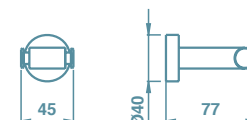

51 CROMO
CHROME € **24,50**

90 NICHEL SPAZZ.
BRUSHED NIKEL € **29,50**

TE 253 PORTA SCOPINO
D'APPOGGIO

STANDING TOILET
BRUSH HOLDER

51 CROMO
CHROME € **85,50**

90 NICHEL SPAZZ.
BRUSHED NIKEL € **97,50**

ISTRUZIONI DI MONTAGGIO - INSTRUCTIONS OF ASSEMBLY