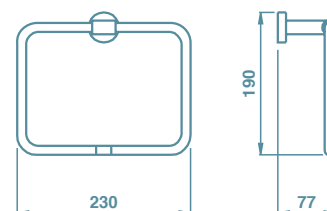

€
71,00

TE 213 PORTA SALVIETTA
AD ANELLO

TOWEL RING

51 CROMO
CHROME

€
42,00

90 NICHEL SPAZZ.
BRUSHED NIKEL

€
50,50

TE 214 PORTA SALVIETTA A
SNODO