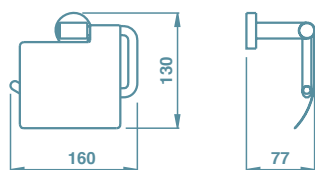

TE 235 PORTA ROTOLO

TOILET ROLL HOLDER

51 CROMO CHROME

€
28,00

90 NICHEL SPAZZ. BRUSHED NIKEL

€
34,50