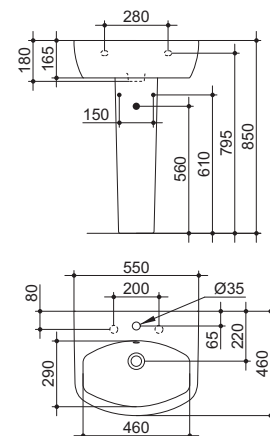

### J436600

- LAVABO MONOFORO 550 X 460 mm  
Con foro centrale per la rubinetteria aperto e laterali diaframmati. Il lavabo può essere completato con la colonna o la semicolonna.

### J436600 - J437000

- LAVABO MONOFORO 550 X 460 mm  
Con foro centrale per la rubinetteria aperto e laterali diaframmati.
- J437000 SEMICOLONNA

18

### J436600 - J053300

- LAVABO MONOFORO 550 X 460 mm  
Con foro centrale per la rubinetteria aperto e laterali diaframmati.
- J053300 COLONNA