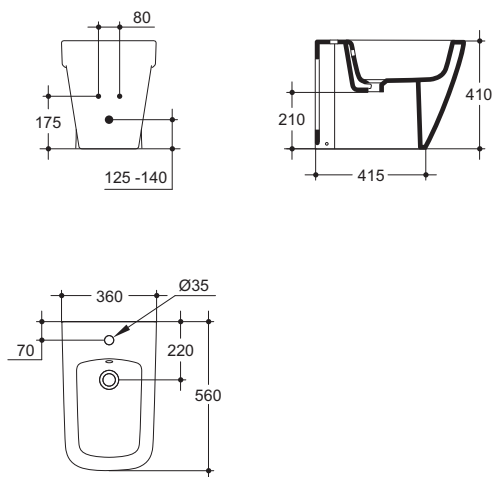

J437700

- BIDET BTW (filo parete) MONOFORO
  560 X 360 mm