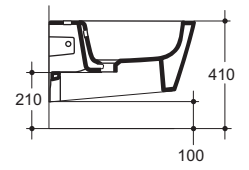

J437800

- BIDET SOSPESO MONOFORO 550 X 360 mm
  Completo di fissaggi nascosti.