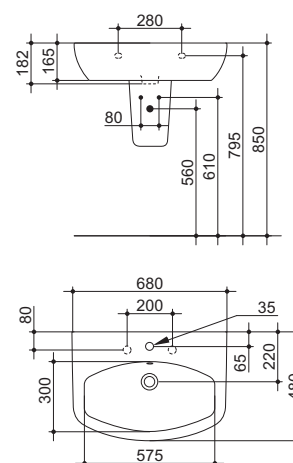

## J436800

- LAVABO MONOFORO 680 X 480 mm  
Con foro centrale per la rubinetteria aperto e laterali diaframmati. Il lavabo può essere completato con la colonna o la semicolonna.

## J436800 - J437000

- LAVABO MONOFORO 680 X 480 mm  
Con foro centrale per la rubinetteria aperto e laterali diaframmati.
- J437000 SEMICOLONNA