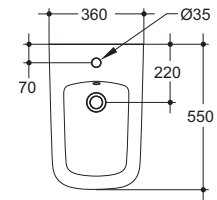

J437800

- BIDET SOSPESO MONOFORO 550 X 360 mm
  Completo di fissaggi nascosti.