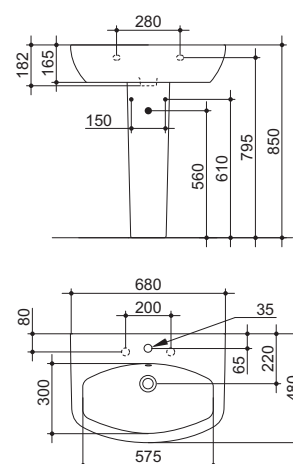

## J436800

- LAVABO MONOFORO 680 X 480 mm  
Con foro centrale per la rubinetteria aperto e laterali diaframmati. Il lavabo può essere completato con la colonna o la semicolonna.

## J436800 - J437000

- LAVABO MONOFORO 680 X 480 mm  
Con foro centrale per la rubinetteria aperto e laterali diaframmati.
- J437000 SEMICOLONNA

## J436800 - J053300

- LAVABO MONOFORO 680 X 480 mm  
Con foro centrale per la rubinetteria aperto e laterali diaframmati.
- J053300 COLONNA