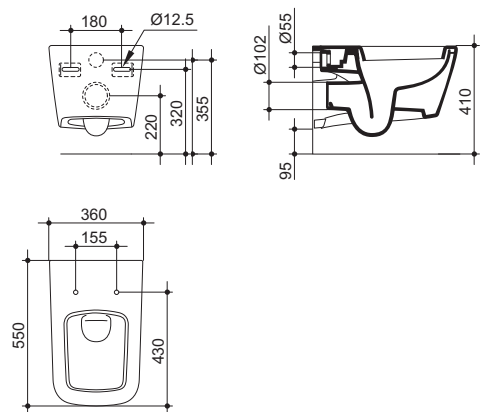

### J437700

- BIDET BTW (filo parete) MONOFORO  
560 X 360 mm

### J437400 - J437500

- VASO SOSPESO 550 X 360 mm  
Completo di fissaggi nascosti.

J437400 con sedile  
J437500 con sedile a chiusura rallentata