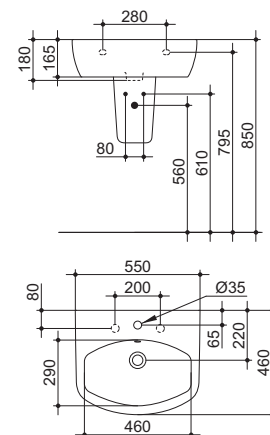

J436600

- LAVABO MONOFORO 550 X 460 mm
  Con foro centrale per la rubinetteria aperto e laterali diaframmati. Il lavabo può essere completato con la colonna o la semicolonna.

J436600 - J437000

- LAVABO MONOFORO 550 X 460 mm
  Con foro centrale per la rubinetteria aperto e laterali diaframmati.
- J437000 SEMICOLONNA

18

J436600 - J053300

- LAVABO MONOFORO 550 X 460 mm
  Con foro centrale per la rubinetteria aperto e laterali diaframmati.
- J053300 COLONNA