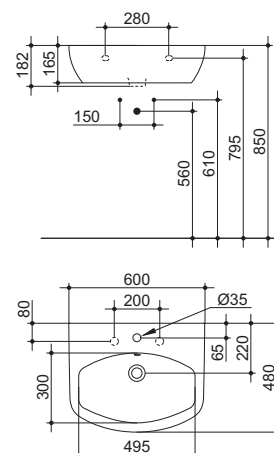

## J436800

- LAVABO MONOFORO 680 X 480 mm  
Con foro centrale per la rubinetteria aperto e laterali diaframmati. Il lavabo può essere completato con la colonna o la semicolonna.

## J436800 - J437000

- LAVABO MONOFORO 680 X 480 mm  
Con foro centrale per la rubinetteria aperto e laterali diaframmati.
- J437000 SEMICOLONNA

## J436800 - J053300

- LAVABO MONOFORO 680 X 480 mm  
Con foro centrale per la rubinetteria aperto e laterali diaframmati.
- J053300 COLONNA

### J436700

- LAVABO MONOFORO 600 X 480 mm  
Con foro centrale per la rubinetteria aperto  
e laterali diaframmati. Il lavabo può essere  
completato con la colonna o la semicolonna.