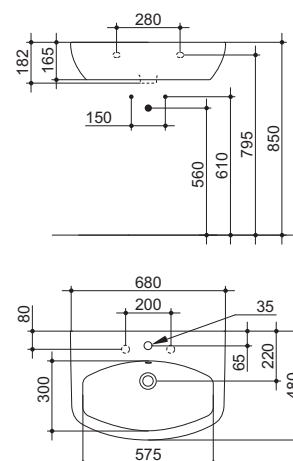

## J436800

- LAVABO MONOFORO 680 X 480 mm  
Con foro centrale per la rubinetteria aperto e laterali diaframmati. Il lavabo può essere completato con la colonna o la semicolonna.

## J436800 - J437000

- LAVABO MONOFORO 680 X 480 mm  
Con foro centrale per la rubinetteria aperto e laterali diaframmati.
- J437000 SEMICOLONNA