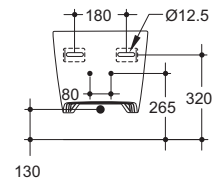

J437800

- BIDET SOSPESO MONOFORO 550 X 360 mm
  Completo di fissaggi nascosti.