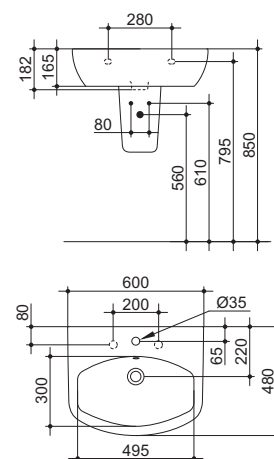

J436700 - J053300

- LAVABO MONOFORO 600 X 480 mm
  Con foro centrale per la rubinetteria aperto
  e laterali diaframmati.
- J053300 COLONNA