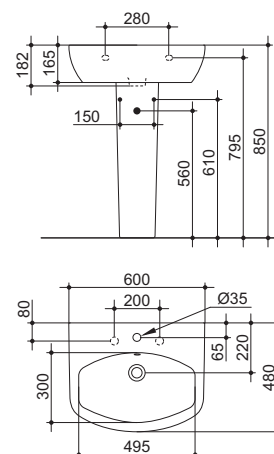

J436700

- LAVABO MONOFORO 600 X 480 mm
  Con foro centrale per la rubinetteria aperto
  e laterali diaframmati. Il lavabo può essere
  completato con la colonna o la semicolonna.

J436700 - J437000

- LAVABO MONOFORO 600 X 480 mm
  Con foro centrale per la rubinetteria aperto
  e laterali diaframmati.
- J437000 SEMICOLONNA

J436700 - J053300

- LAVABO MONOFORO 600 X 480 mm
  Con foro centrale per la rubinetteria aperto
  e laterali diaframmati.
- J053300 COLONNA