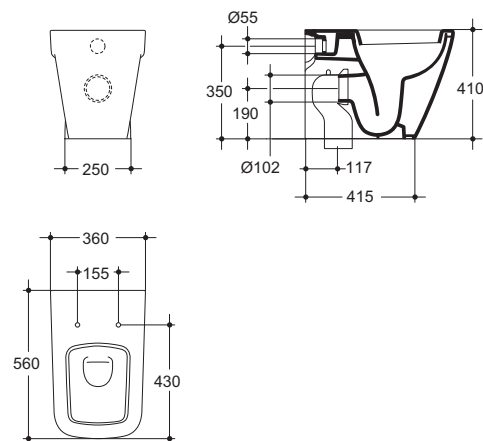

J437100 - J437200

- VASO BTW (filo parete) 560 X 360 mm
  Lo scarico "P" si trasforma a "S" tramite l'apposita curva art. J324867, fornita col prodotto.

J437100 con sedile
J437200 con sedile a chiusura rallentata