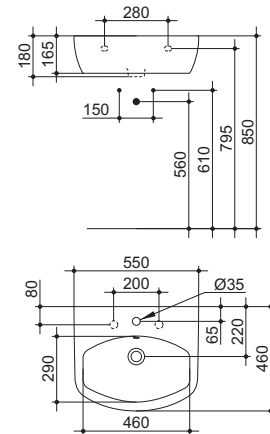

### J436700

- LAVABO MONOFORO 600 X 480 mm  
Con foro centrale per la rubinetteria aperto  
e laterali diaframmati. Il lavabo può essere  
completato con la colonna o la semicolonna.

### J436700 - J437000

- LAVABO MONOFORO 600 X 480 mm  
Con foro centrale per la rubinetteria aperto  
e laterali diaframmati.
- J437000 SEMICOLONNA

### J436700 - J053300

- LAVABO MONOFORO 600 X 480 mm  
Con foro centrale per la rubinetteria aperto  
e laterali diaframmati.
- J053300 COLONNA

### J436600

- LAVABO MONOFORO 550 X 460 mm  
Con foro centrale per la rubinetteria aperto e laterali diaframmati. Il lavabo può essere completato con la colonna o la semicolonna.