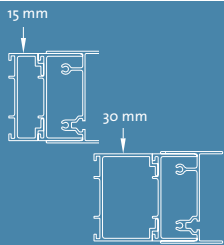

L 500 VN NIŠA

Pri L 500 VN niša je možna razširitev kabine s profilom STP. Kabina se lahko razširi za 15 ali 30 mm.

Kod L 500 VN niša mogućnost je proširenje kabine sa profilom STP. Kabina može se proširiti za 15 ili 30mm.

Enokrilna drsna vrata VN za vgradnjo v nišo
Standardna izvedba. 6 mm varnostno kaljeno steklo. Magnetno tesnenje. Pri naročilu je potrebno navesti smer odpiranja.

Jednokrlna klizna vrata VN za nišu
Standardna izrada. 6 mm sigurnostno kaljeno staklo. Magnetno brtvenje. Kod naruđbe potrebno je naznačiti smer otvaranja.