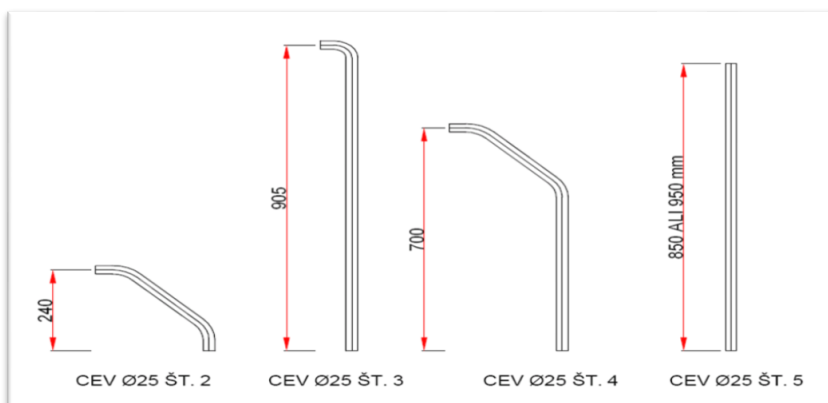

REZERVNI DELI - vse cene so neto

Naziv blaga	neto cena/kos
Polkrožno steklo PDK prozorno	49,00 €
Polkrožno steklo PDK činčila	56,00 €
Vrata za DKK prozorno	42,00 €
Vrata za DKK rosa, činčila	50,00 €
Polkrožno steklo VCR prozorno	34,00 €
Polkrožno steklo VCR činčila	40,00 €
Vrata za VCS prozorno	23,00 €
Vrata za VCS rosa, činčila	32,00 €
Odkapno tesnilo PDK, DKK	9,00 €
Odkapno tesnilo mehurček	17,00 €
Ukrivljeno odkapno tesnilo (BFR, Gaja)	14,00 €
Magnetno tesnilo L-500, L-700 (par)	22,00 €
Ročaj PDK, DKK (par)	4,00 €
Kolešček PDK, DKK (komplet 4 kos)	16,00 €
Polkrožni lok PDK	17,00 €
Magnetni profil za nišo iz linije 800	27,00 €
Ojačitvena cev št. 3 in 5 za L-800 beli ali elox	19,00 €
Ojačitven lok št. 2 za L-800, L-3000 beli ali elox	16,00 €
Ojačitvena cev št. 3 in 5 za L-700 krom efekt	40,00 €
Ojačitven lok št. 2 za L-700 krom efekt	25,00 €
Ojačitvena cev "T"	60,00 €
Talna letvica AP8077 za L-700, L-800	16,00 €
Alu profil za stransko pritrditev (beli ali elox)	28,00 €
Ročaj Dora in L-700	25,00 €
Nosilec za steklo (fiksni) - krom	15,00 €
Inox profil za montažo pod keramiko (Elegant)	34,00 €
Plastični deli za L-600 (kolešček, kaveljček, kotnik,...)	3,00 €
Kotnik - DKK, VCS	6,00 €
Ročaj Diona	44,00 €

CENE VELJAJO OD 1.1.2018

Cene so v EUR in ne zajemajo DDV

OPOMBA: Steklo mastercare in satinato spadata v skupino sitotisk/barvna stekla