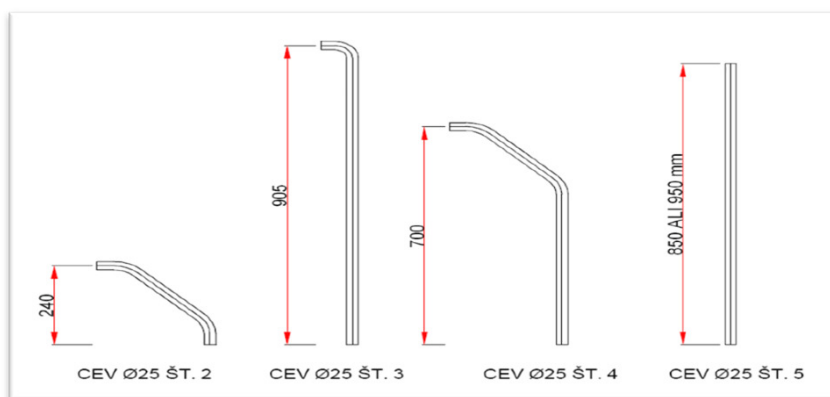

REZERVNI DELI - vse cene so neto

Naziv blaga	neto cena/kos
Polkrožno steklo PDK prozorno	54,00 €
Polkrožno steklo PDK činčila	61,00 €
Vrata za DKK prozorno	46,00 €
Vrata za DKK rosa, činčila	60,00 €
Polkrožno steklo VCR prozorno	37,00 €
Polkrožno steklo VCR činčila	44,00 €
Vrata za VCS prozorno	25,00 €
Vrata za VCS rosa, činčila	38,00 €
Odkapno tesnilo PDK, DKK	9,00 €
Odkapno tesnilo mehurček	17,00 €
Ukrivljeno odkapno tesnilo (BFR, Gaja)	14,00 €
Magnetno tesnilo L-500, L-700 (par)	22,00 €
Ročaj PDK, DKK (par)	4,00 €
Kolešček PDK, DKK (komplet 4 kos)	32,50 €
Polkrožni lok PDK	17,00 €
Magnetni profil za nišo iz linije 800	27,00 €
Ojačitvena cev št. 3 in 5 za L-800 beli ali elox	19,00 €
Ojačitven lok št. 2 za L-800, L-3000 beli ali elox	16,00 €
Ojačitvena cev št. 3 in 5 za L-700 krom efekt	40,00 €
Ojačitven lok št. 2 za L-700 krom efekt	25,00 €
Ojačitvena cev "T"	60,00 €
Talna letvica AP8077 za L-700, L-800	16,00 €
Alu profil za stransko pritrditev (beli ali elox)	28,00 €
Ročaj Dora in L-700	25,00 €
Nosilec za steklo (fiksni) - krom	15,00 €
Inox profil za montažo pod keramiko (Elegant)	34,00 €
Plastični deli za L-600 (kolešček, kaveljček, kotnik,...)	3,00 €
Kotnik - DKK, VCS	6,00 €
Ročaj Diona	44,00 €

CENE VELJAJO OD 1.4.2019

Cene so v EUR in ne zajemajo DDV

OPOMBA: Steklo mastercare in satinato spadata v skupino sitotisk/barvna stekla